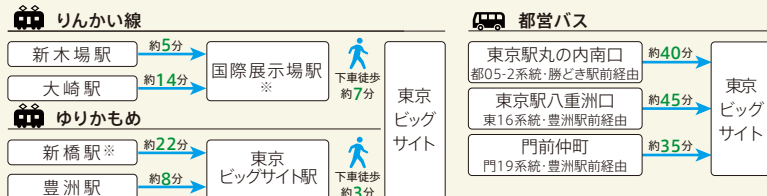

● アクセス <東京ビッグサイト 東展示ホール>

※国際展示場駅から会場までの送迎シャトルバスを運行予定。各種交通機関や各駅の状態に変更が生じる可能性があります。ご来場前にご確認ください。 ※都営バスは混雑が見込まれる場合がございます。

11か国 2地域 海外50社を含む
404社・団体が出展!